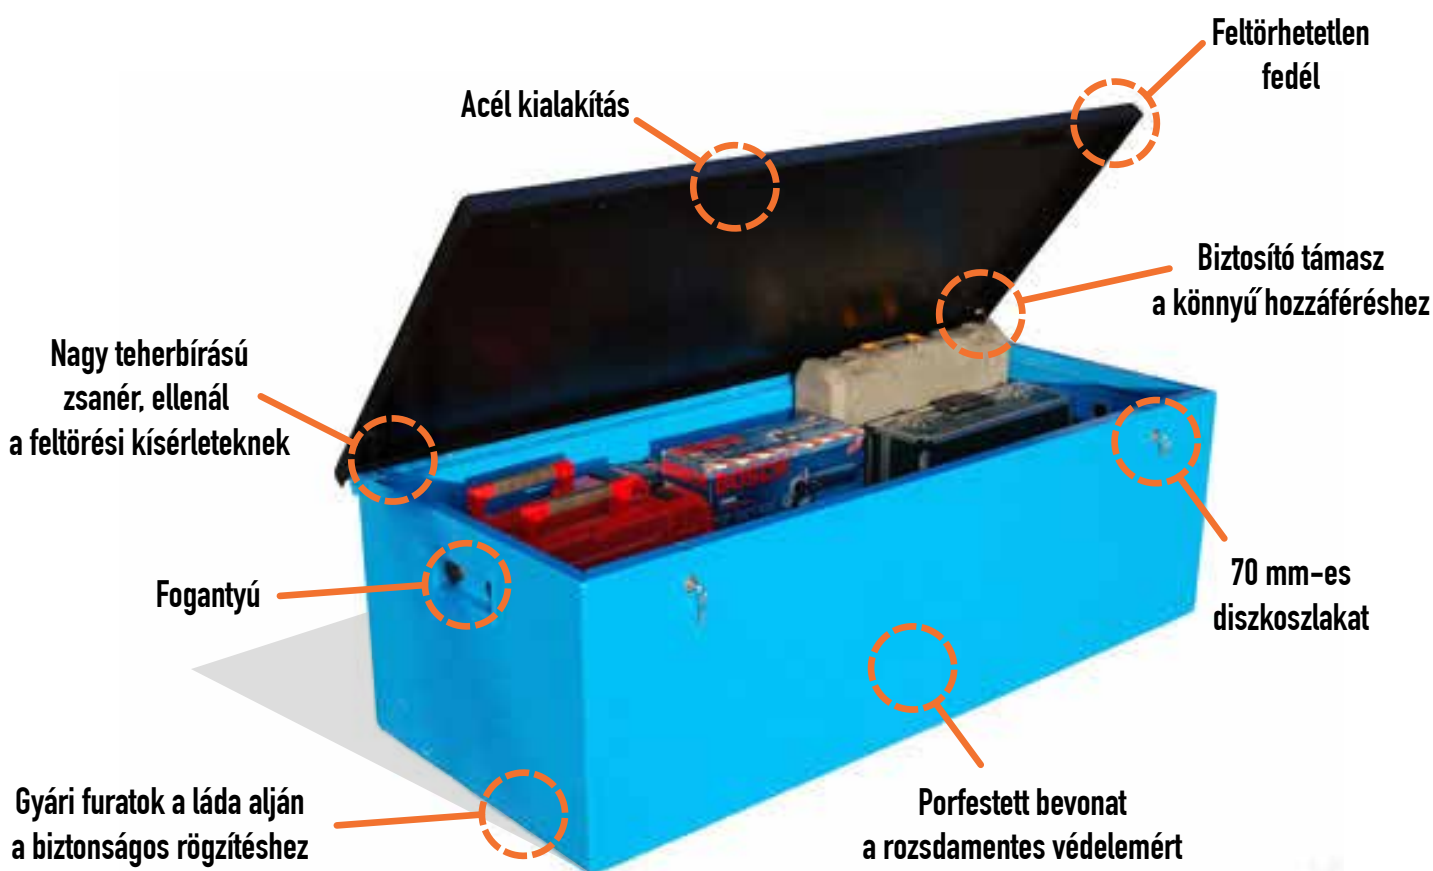

Ön fontos munkát végez, értékes szerszámokkal. Tartsa őket biztonságban.

Feltörhetetlen szerszámoszláda platós járműre, műhelybe, építési területre

1475 mm

1060 mm

460 mm

XL

L

L méret

149.000 Ft + Áfa

XL méret

159.000 Ft + Áfa

KIALAKÍTÁS

Hosszúság	1060 mm	1475 mm
Szélesség	710 mm	710 mm
Magasság	460 mm	460 mm
Önsúly	45 kg	75 kg
Lemezvastagság	2 mm	2 mm
Nagy teherbírású zsanér	✓	✓
Porfestett bevonat	✓	✓
Kézi szerszám kapacitás	6	8+
Szín	láda fedél	láda fedél