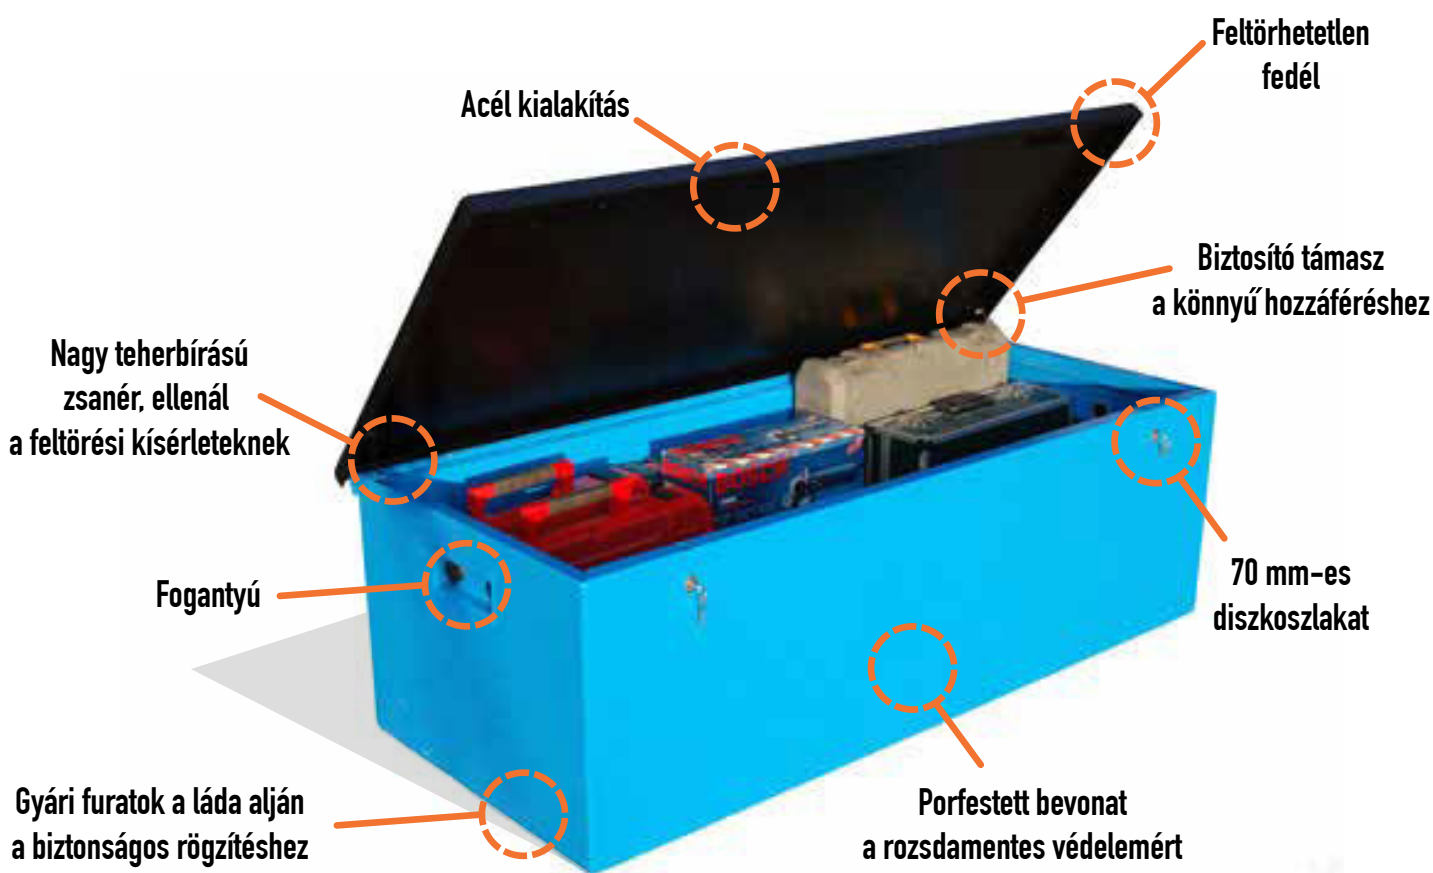

# Ön fontos munkát végez, értékes szerszámokkal. Tartsa őket biztonságban.

Feltörhetetlen szerszámoszláda platós járműre, műhelybe, építési területre

1475 mm

1060 mm

460 mm

**XL**

**L**

L méret

## KIALAKÍTÁS

Hosszúság	1060 mm	1475 mm
Szélesség	710 mm	710 mm
Magasság	460 mm	460 mm
Önsúly	45 kg	75 kg
Lemezvastagság	2 mm	2 mm
Nagy teherbírású zsanér	✓	✓
Porfestett bevonat	✓	✓
Kézi szerszám kapacitás	6	8+
Szín	<span>láda</span> <span>fedél</span>	<span>láda</span> <span>fedél</span>