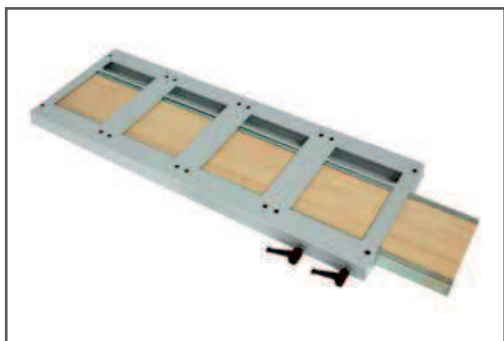

Emelődaru

Emelőhátfal

Szervizautó berendezés

Telepített emelő

Felépítmény

Kerekeszkék emelő

Tetőcsomagtartó

Melegvízes kézmosó

Szerszámosláda

KIEGÉSZÍTŐK ÉS TARTOZÉKOK

Dokumentumtartók

Palacktartó

Lenyitható satutartó

Szerszámostáska rögzítő

Kihúzható satutartó

Csapos kanna

Szappanadagoló

Papírtörő

Kábeltartó

Többféle szerszámtartó,
amelyek felszerelhetők a
berendezések perforált
oldalfalára.