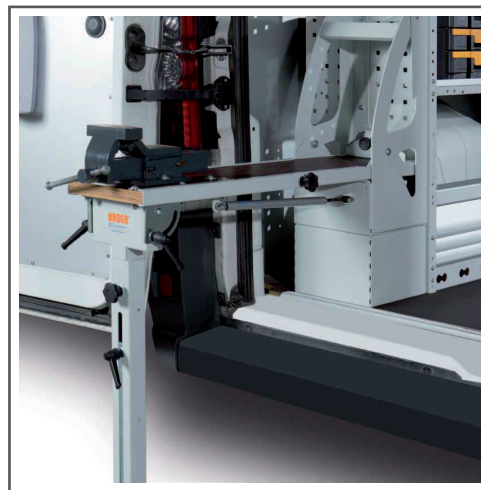

Szerszámosláda

KIEGÉSZÍTŐK ÉS TARTOZÉKOK

Dokumentumtartók

Palacktartó

Lenyitható satutartó

Szerszámostáska rögzítő

Kihúzható satutartó

Csapos kanna

Szappanadagoló

Papírtörő

Kábeltartó

Többféle szerszámtartó,
amelyek felszerelhetők a
berendezések perforált
oldalfalára.