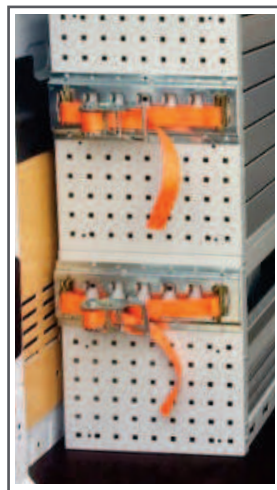

Emelődaru

Emelőhátfal

Szervizautó berendezés

Telepített emelő

Felépítmény

Kerekeszkék emelő

Tetőcsomagtartó

Melegvízes kézmosó

Szerszámosláda

KIEGÉSZÍTŐK ÉS TARTOZÉKOK

Dokumentumtartók

Palacktartó

Lenyitható satutartó

Szerszámostáska rögzítő

Kihúzható satutartó

Csapos kanna

Szappanadagoló

Papírtörő

Kábeltartó

Többféle szerszámtartó,
amelyek felszerelhetők a
berendezések perforált
oldalfalára.