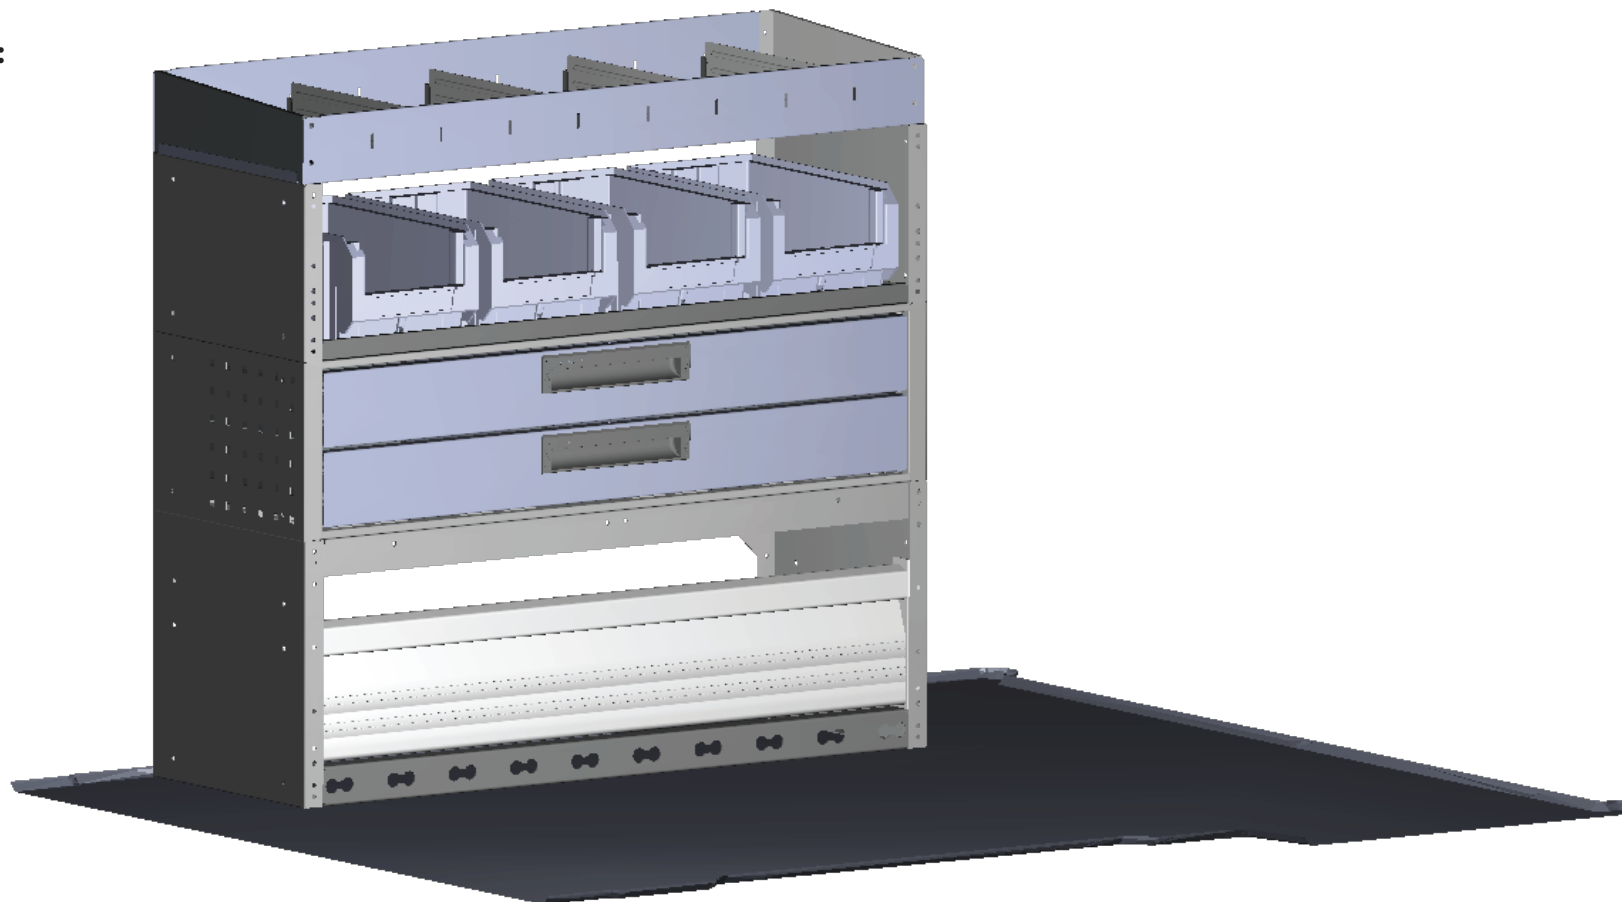

## Berendezés befoglaló méret:

Szélesség: 1014 mm

Magasság: 960 mm

Mélység: 360 mm

Önsúly: 30 kg

Az ajánlatkérés és a rendelés előtt  
kérjük olvassa el segédanyagunkat

**Letöltöm a segédanyagot**

A látványterv kizárólag illusztrációs célt szolgál.  
Az arányok a jobb szemléltetés miatt a valóságtól  
eltérhetnek. Kérjük megrendelés előtt minden  
esetben ellenőrizze, hogy a megadott befoglaló  
méretű polcrendszer beszerelhető a járművébe.

## Berendezés befoglaló méret:

Szélesség: 1014 mm

Magasság: 960 mm

Mélység: 360 mm

Önsúly: 45 kg

Az ajánlatkérés és a rendelés előtt  
kérjük olvassa el segédanyagunkat

Letöltöm a segédanyagot

A látványterv kizárólag illusztrációs célt szolgál.  
Az arányok a jobb szemléltetés miatt a valóságtól  
eltérhetnek. Kérjük megrendelés előtt minden  
esetben ellenőrizze, hogy a megadott befoglaló  
méretű polcrendszer beszerelhető a járművébe.