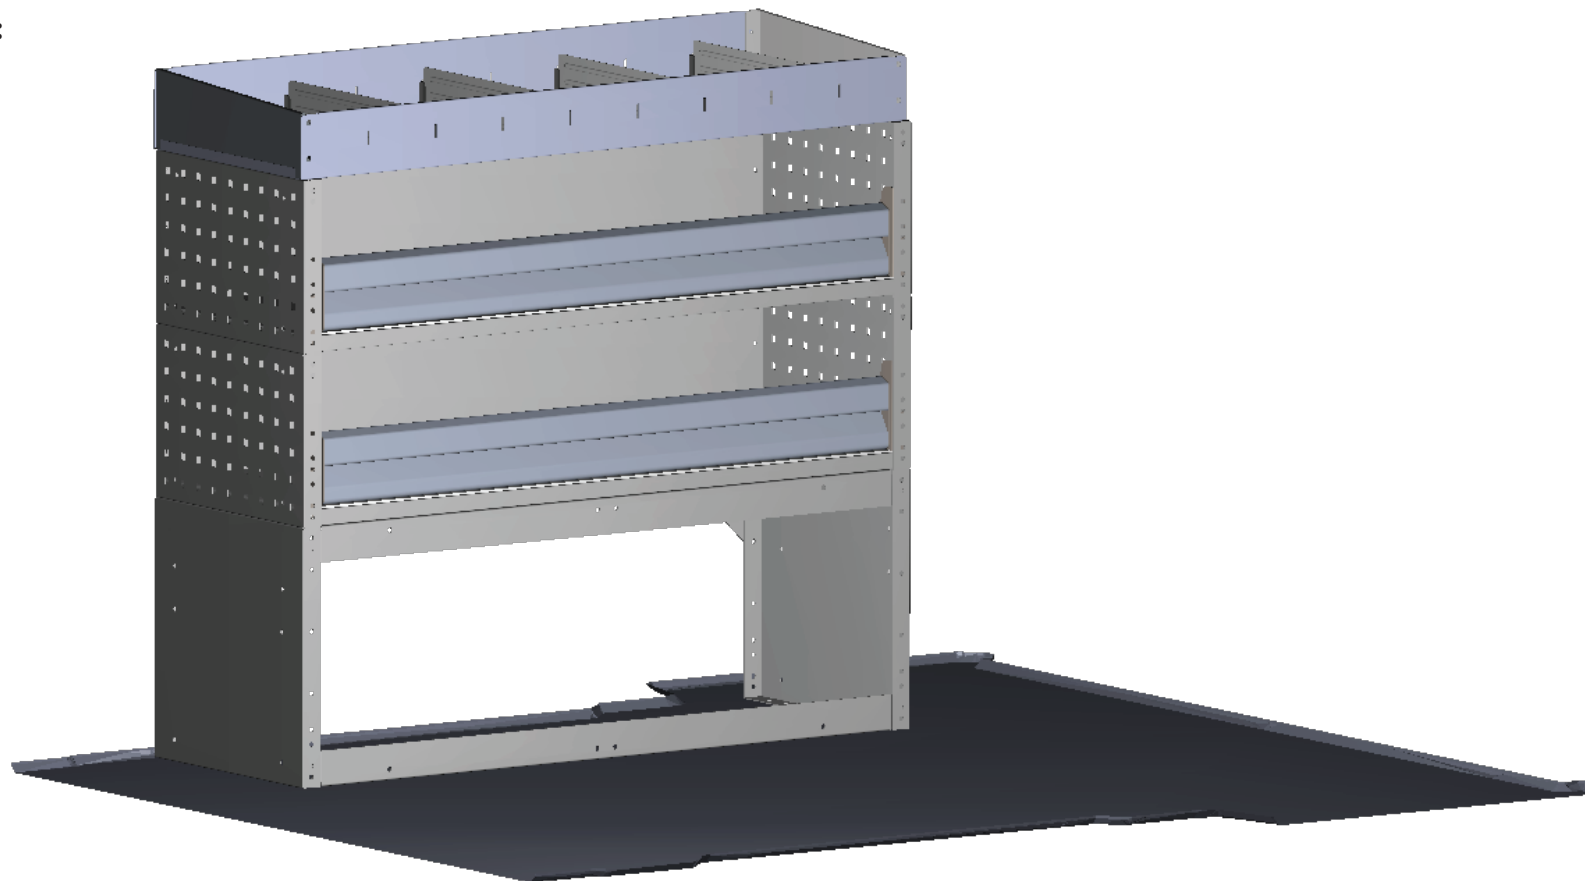

Emelődaru

Emelőhátfal

Szervizautó  
berendezés

Telepített  
emelő

Felépítmény

Kerekszék  
emelő

Tetőcsomagtartó

Melegvizes  
kézmosó

Szerszámosláda

**CIKKSZÁM: OSKIT-S-01**

## Berendezés befoglaló méret:

Szélesség: 1014 mm

Magasság: 960 mm

Mélység: 360 mm

Önsúly: 30 kg

Az ajánlatkérés és a rendelés előtt  
kérjük olvassa el segédanyagunkat

**Letöltöm a segédanyagot**

A látványterv kizárólag illusztrációs célt szolgál.  
Az arányok a jobb szemléltetés miatt a valóságtól  
eltérhetnek. Kérjük megrendelés előtt minden  
esetben ellenőrizze, hogy a megadott befoglaló  
méretű polcrendszer beszerelhető a járművébe.

## Berendezés befoglaló méret:

Szélesség: 1014 mm

Magasság: 960 mm

Mélység: 360 mm

Önsúly: 45 kg

Az ajánlatkérés és a rendelés előtt  
kérjük olvassa el segédanyagunkat

Letöltöm a segédanyagot

A látványterv kizárólag illusztrációs célt szolgál.  
Az arányok a jobb szemléltetés miatt a valóságtól  
eltérhetnek. Kérjük megrendelés előtt minden  
esetben ellenőrizze, hogy a megadott befoglaló  
méretű polcrendszer beszerelhető a járművébe.