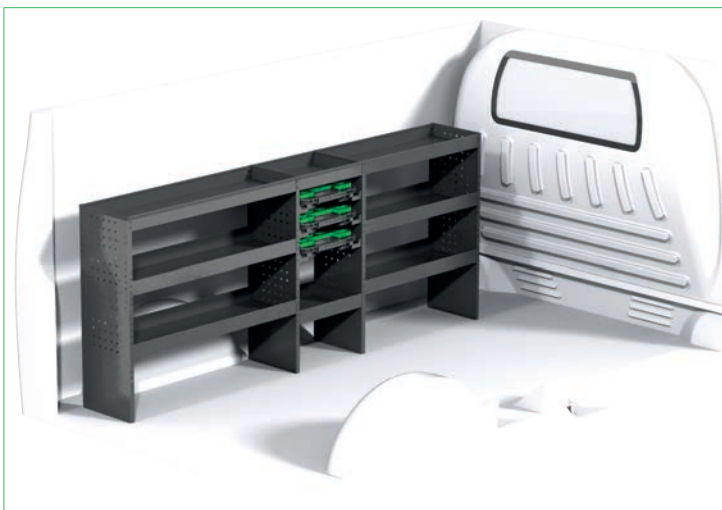

E20009

Jellemzők:

6 db polc, 1000 mm

Méreték (szélesség x mélység x magasság):

2000 x 300 x 890 mm

Tömeg:

29 kg

Maximális teherbírás:

40 kg / polc

E20010

Jellemzők:

3 db polc, 1000 mm

3 db polc, 600 mm

2 db polc, 392 mm

3 db fiókos elem

Méreték (szélesség x mélység x magasság):

2000 x 300 x 890 mm

Tömeg:

38 kg

Maximális teherbírás:

40 kg / polc

20 kg / fiók

E20011

Jellemzők:

3 db polc, 1000 mm

3 db polc, 600 mm

2 db polc, 392 mm

3 db szerszámos táska

Méreték (szélesség x mélység x magasság):

2000 x 300 x 890 mm

Tömeg:

38 kg