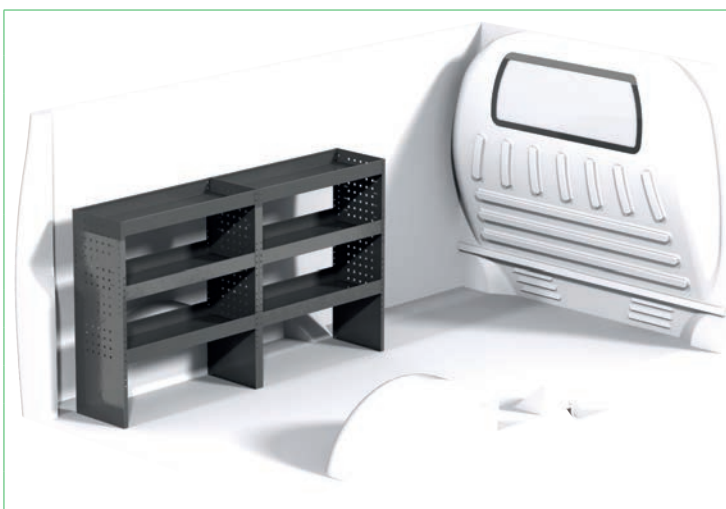

1400 x 300 x 890 mm

Tömeg:

31 kg

Maximális teherbírás:

40 kg / polc

15 kg / szerszámos táská

E20008

Jellemzők: